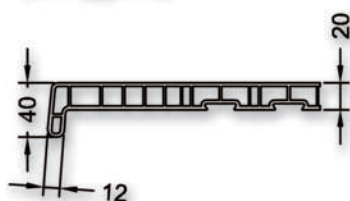

Vnitřní plastové parapety REHAU S769

Přednosti, které vnitřní plastové parapety REHAU nabízí:

Dobrá tepelná izolace:

Tvar profilu s mnoha komorami nabízí velmi dobré tepelné vlastnosti ve srovnání s přírodními materiály.

Jednoduché zpracování:

Flexibilní napojení při různých stavebních situacích jednoduše seříznutím jakýmikoliv přístroji na zpracování dřeva.

Racionální doprava:

Parapety v délce po 6 metrech vyrobené z lehkého a houževnatého materiálu.

Šetrný k přírodě:

Výrobek vyrobený z recyklovaného materiálu - a znovu je ho možné recyklovat!

Jednoduché čištění:

Vnitřní parapety REHAU jsou odolné vůči působení všech mycích prostředků používaných v domácnostech.

Nabízené rozměry:

Vnitřní parapety REHAU S769 jsou standardně dodávány v šířkách od 100 do 400 mm a v šířce 650 mm.

Paleta dekorů:

Standardně je dodáváná barva bílá, šedý mramor, zlatý dub a buk, jako nestandardní barva je nabízen mahagon.

K domům patří okna