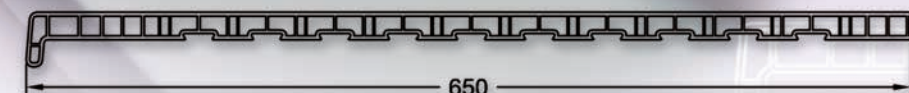

Vnitřní plastové parapety REHAU S769

Přednosti, které vnitřní plastové parapety REHAU nabízí:

Dobrá tepelná izolace:

Tvar profilu s mnoha komorami nabízí velmi dobré tepelné vlastnosti ve srovnání s přírodními materiály.

Jednoduché zpracování:

Flexibilní napojení při různých stavebních situacích jednoduše seříznutím jakýmikoliv přístroji na zpracování dřeva.

Racionální doprava:

Parapety v délce po 6 metrech vyrobené z lehkého a houževnatého materiálu.

Šetrný k přírodě:

Výrobek vyrobený z recyklovaného materiálu - a znovu je ho možné recyklovat!

Jednoduché čištění:

Vnitřní parapety REHAU jsou odolné vůči působení všech mycích prostředků používaných v domácnostech.

Nabízené rozměry:

Vnitřní parapety REHAU S769 jsou standardně dodávány v šířkách od 100 do 400 mm a v šířce 650 mm.

Paleta dekorů:

Standardně je dodáváná barva bílá, šedý mramor, zlatý dub a buk, jako nestandardní barva je nabízen mahagon.

K domům patří okna